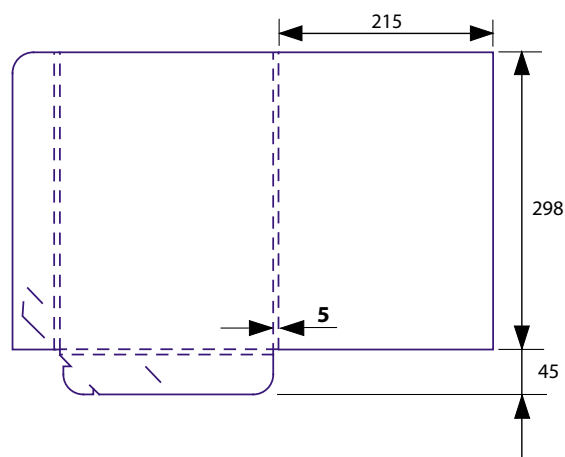

П16

Папка П16. Эконом. А4, один карман, прорезь под визитку.
Формат в развернутом виде 482*343 мм.

П17

Папка П17. А4, один карман. Клапан замковый.
Формат в развернутом виде 530*412 мм.

П18

Папка П18. А4, два кармана, прорези под визитку и евробуклет.
Формат в развернутом виде 557*407 мм

П19

Папка П19. А4, один карман. Клапан клееный.
Формат в развернутом виде 515*380 мм. *(П7 - меньше)

П20

Папка П20. Эконом. А4, один карман, прорезь под визитку.
Формат в развернутом виде 482*343 мм. *(П16 - толщина 7)