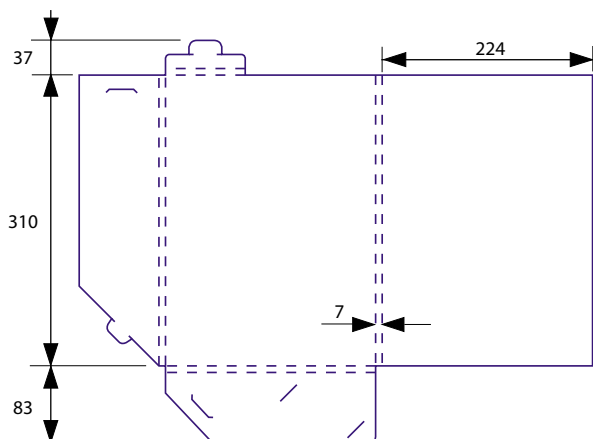

П10

Папка П10. А4, два кармана, прорезь под евробуклет.
Клапаны замковые.
Формат в развернутом виде 570*380 мм.

П11

Папка П11. А4, один карман, прорезь под визитку.
Клапан замковый.
Формат в развернутом виде 547*430 мм.