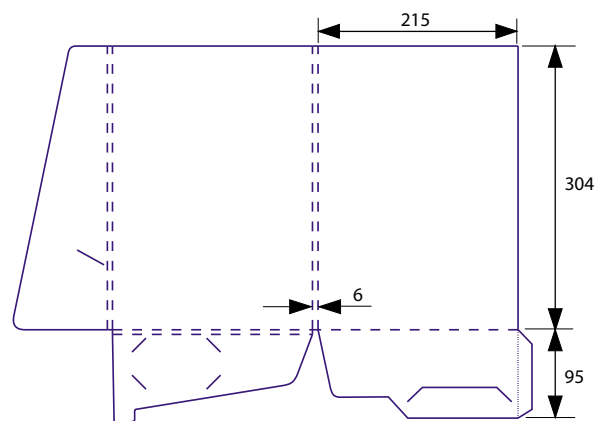

П16

Папка П16. Эконом. А4, один карман, прорезь под визитку.
Формат в развернутом виде 482*343 мм.

П17

Папка П17. А4, один карман. Клапан замковый.
Формат в развернутом виде 530*412 мм.

П18

Папка П18. А4, два кармана, прорези под визитку и евробуклет.
Формат в развернутом виде 557*407 мм