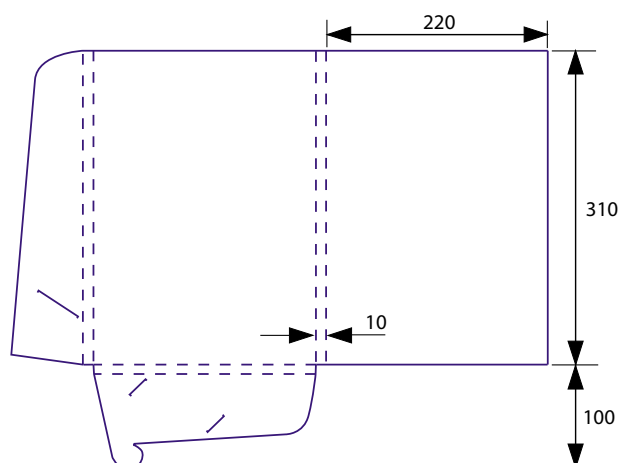

П12

Папка П12. А4, два кармана, прорези под визитку и евробуклет.
Клапаны замковые.
Формат в развернутом виде 587*424 мм.

П13

П14

П15

Папка П15. А4, один карман. Клапан с застежкой.
Есть вырез под визитку
Формат в развернутом виде 505*375 мм.

П16

Папка П16. Эконом. А4, один карман, прорезь под визитку.
Формат в развернутом виде 482*343 мм.

П17

Папка П17. А4, один карман. Клапан замковый.
Формат в развернутом виде 530*412 мм.

П18

Папка П18. А4, два кармана, прорези под визитку и евробуклет.
Формат в развернутом виде 557*407 мм