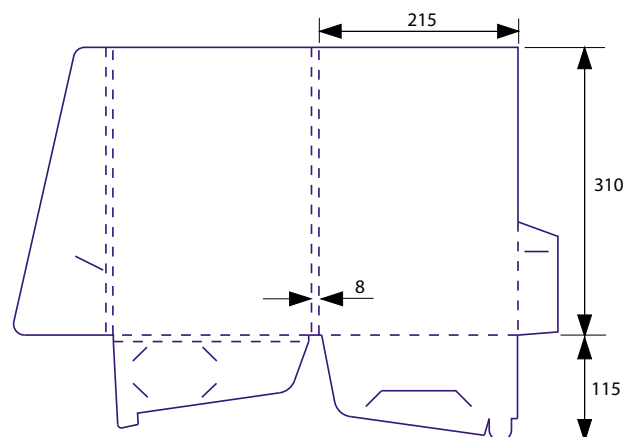

П10

Папка П10. А4, два кармана, прорезь под евробуклет.
Клапаны замковые.
Формат в развернутом виде 570*380 мм.

П11

Папка П11. А4, один карман, прорезь под визитку.
Клапан замковый.
Формат в развернутом виде 547*430 мм.

П12

Папка П12. А4, два кармана, прорези под визитку и евробуклет.
Клапаны замковые.
Формат в развернутом виде 587*424 мм.

П13

П14

П15

Папка П15. А4, один карман. Клапан с застежкой.
Есть вырез под визитку
Формат в развернутом виде 505*375 мм.

П16

Папка П16. Эконом. А4, один карман, прорезь под визитку.
Формат в развернутом виде 482*343 мм.

П17

Папка П17. А4, один карман. Клапан замковый.
Формат в развернутом виде 530*412 мм.

П18

Папка П18. А4, два кармана, прорези под визитку и евробуклет.
Формат в развернутом виде 557*407 мм