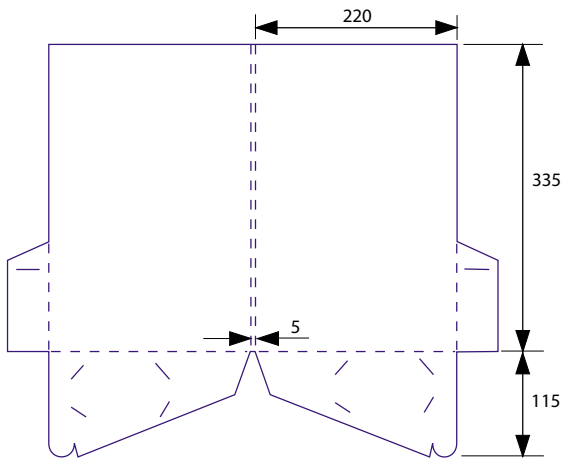

П1

Папка П1. А4, два кармана, прорези под 2 визитки.
Клапаны замковые.
Формат в развернутом виде 535*450 мм.

П2

Папка П2. А4, два кармана. Клапаны замковые.
Формат в развернутом виде 630*400 мм.

П3

Папка П3. А4, два кармана. Клапана склейка. Диск.
Формат в развернутом виде 456*397 мм.

П4

Папка П4. А5, два кармана. Клапана: склейка, замок.
Формат в развернутом виде 447*326 мм.

П5

Папка П5. А4, один карман. Клапан замковый.
Формат в развернутом виде 545*405 мм.

П6

Папка П6. А4, один карман
Клапан под склейку.
Формат в развернутом виде 442*383,5мм.

П16

Папка П16. Эконом. А4, один карман, прорезь под визитку.
Формат в развернутом виде 482*343 мм.

П17

Папка П17. А4, один карман. Клапан замковый.
Формат в развернутом виде 530*412 мм.

П18

Папка П18. А4, два кармана, прорези под визитку и евробуклет.
Формат в развернутом виде 557*407 мм

П19

Папка П19. А4, один карман. Клапан клееный.
Формат в развернутом виде 515*380 мм. *(П7 - меньше)

П20

Папка П20. Эконом. А4, один карман, прорезь под визитку.
Формат в развернутом виде 482*343 мм. *(П16 - толщина 7)