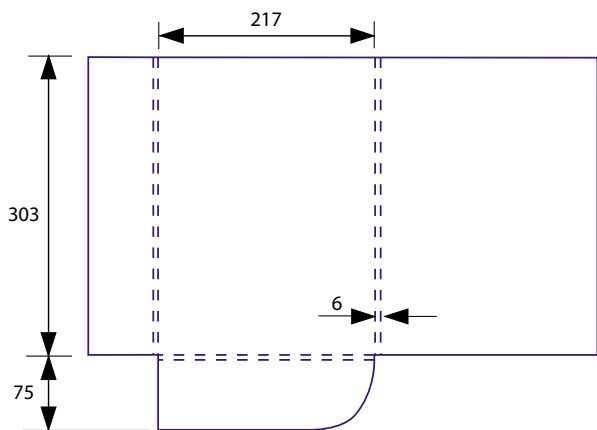

П19

Папка П19. А4, один карман. Клапан клееный.
Формат в развернутом виде 515*380 мм. *(П7 - меньше)