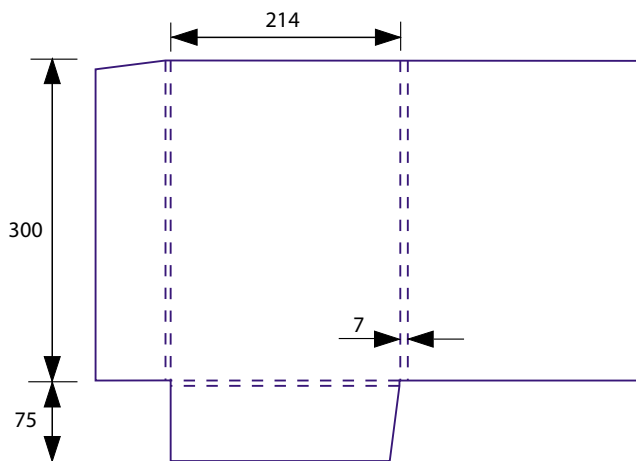

П7

Папка П7. А4, один карман. Клапан клееный.
Формат в развернутом виде 505*375 мм.