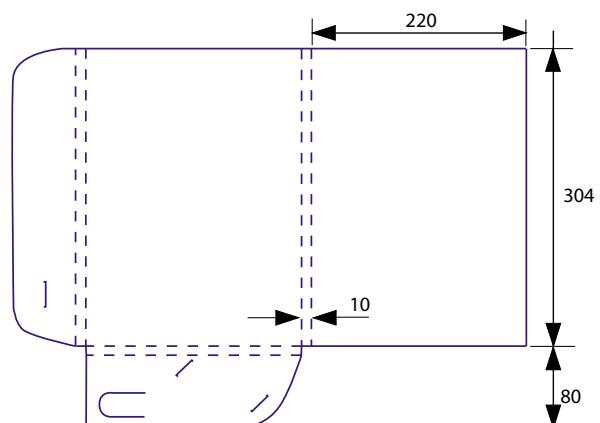

П26

Папка П26. Евроформат, один карман, прорезь под визитку
Клапаны клееный.
Формат в развернутом виде 320*232 мм.

П27

Папка П27. А4, один карман. Клапан замковый.
Формат в развернутом виде 509,5*385,6 мм.

П28

Папка П28. А4, два кармана. Клапаны склейка.
Формат в развернутом виде 478*428 мм.

П29

Папка П29. А4, один карман. Клапан замковый.
Формат в развернутом виде 524*384 мм. *(П17 на 20 выше)

П30