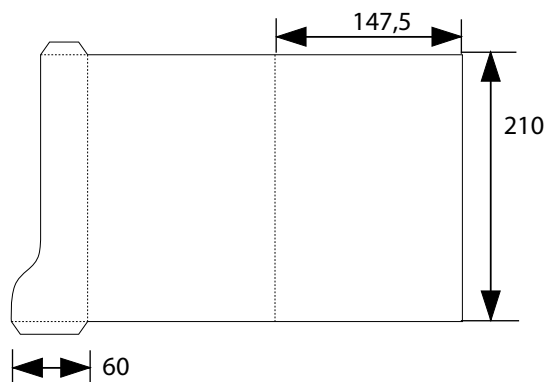

П21

П22

П23

Папка П23. 245x120, один карман. Клапан склейка.
Формат в развернутом виде 331*259 мм.

П24

Папка П24. 220x110, один карман. Клапан склейка.
Формат в развернутом виде 306*235 мм.

П25

Папка П25. А5, один карман. Клапан склейка в д
Формат в развернутом виде 355*230 мм.