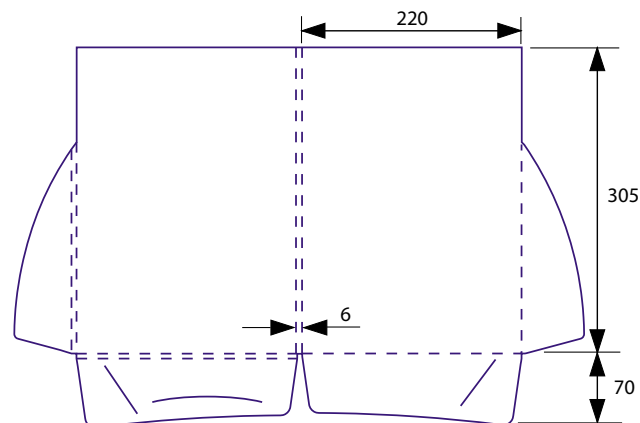

П7

Папка П7. А4, один карман. Клапан клееный.
Формат в развернутом виде 505*375 мм.

П8

Папка П8. А4, один карман. Клапан замковый.
Формат в развернутом виде 525*410 мм.

П9

Папка П9. А4, один карман. Клапан замковый.
Формат в развернутом виде 520*410 мм.

П10

Папка П10. А4, два кармана, прорезь под евробуклет.
Клапаны замковые.
Формат в развернутом виде 570*380 мм.

П11

Папка П11. А4, один карман, прорезь под визитку.
Клапан замковый.
Формат в развернутом виде 547*430 мм.