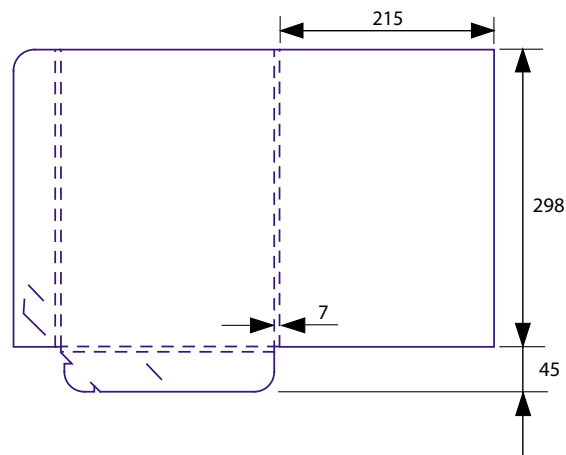

П12

Папка П12. А4, два кармана, прорези под визитку и евробуклет.
Клапаны замковые.
Формат в развернутом виде 587*424 мм.

П13

П14

П15

Папка П15. А4, один карман. Клапан с застежкой.
Есть вырез под визитку
Формат в развернутом виде 505*375 мм.

П16

Папка П16. Эконом. А4, один карман, прорезь под визитку.
Формат в развернутом виде 482*343 мм.

П17

Папка П17. А4, один карман. Клапан замковый.
Формат в развернутом виде 530*412 мм.

П18

Папка П18. А4, два кармана, прорези под визитку и евробуклет.
Формат в развернутом виде 557*407 мм