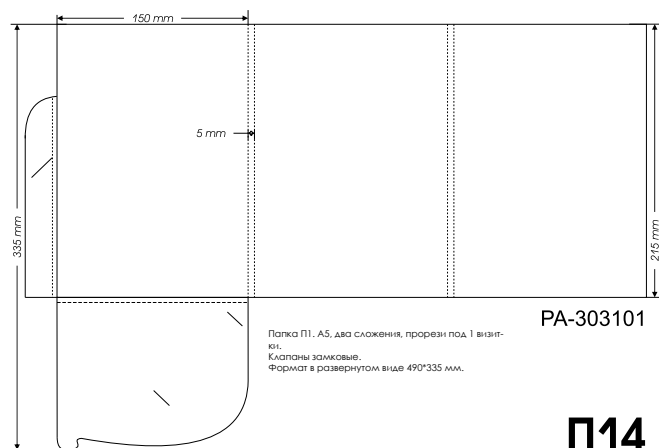

П10

Папка П10. А4, два кармана, прорезь под евробуклет.
Клапаны замковые.
Формат в развернутом виде 570*380 мм.

П11

Папка П11. А4, один карман, прорезь под визитку.
Клапан замковый.
Формат в развернутом виде 547*430 мм.

П12

Папка П12. А4, два кармана, прорези под визитку и евробуклет.
Клапаны замковые.
Формат в развернутом виде 587*424 мм.

П13

П14

П15

Папка П15. А4, один карман. Клапан с застежкой.
Есть вырез под визитку
Формат в развернутом виде 505*375 мм.

П16

Папка П16. Эконом. А4, один карман, прорезь под визитку.
Формат в развернутом виде 482*343 мм.

П17

Папка П17. А4, один карман. Клапан замковый.
Формат в развернутом виде 530*412 мм.

П18

Папка П18. А4, два кармана, прорези под визитку и евробуклет.
Формат в развернутом виде 557*407 мм

П19

Папка П19. А4, один карман. Клапан клееный.
Формат в развернутом виде 515*380 мм. *(П7 - меньше)

П20

Папка П20. Эконом. А4, один карман, прорезь под визитку.
Формат в развернутом виде 482*343 мм. *(П16 - толщина 7)