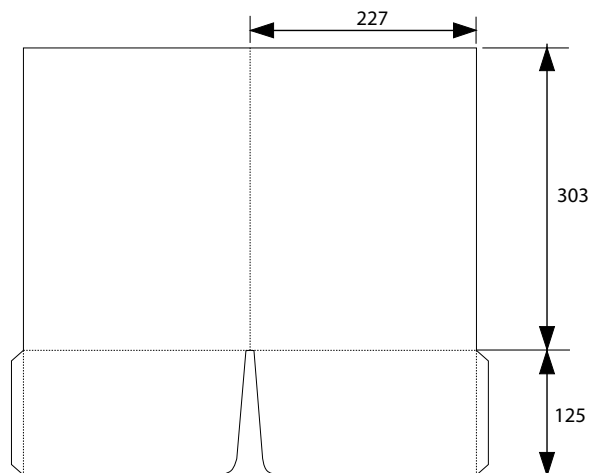

П25

Папка П25. А5, один карман. Клапан склейка в д
Формат в развернутом виде 355*230 мм.

П26

Папка П26. Евроформат, один карман, прорезь под визитку
Клапаны клееный.
Формат в развернутом виде 320*232 мм.

П27

Папка П27. А4, один карман. Клапан замковый.
Формат в развернутом виде 509,5*385,6 мм.

П28

Папка П28. А4, два кармана. Клапаны склейка.
Формат в развернутом виде 478*428 мм.

П29

Папка П29. А4, один карман. Клапан замковый.
Формат в развернутом виде 524*384 мм. *(П17 на 20 выше)

П30