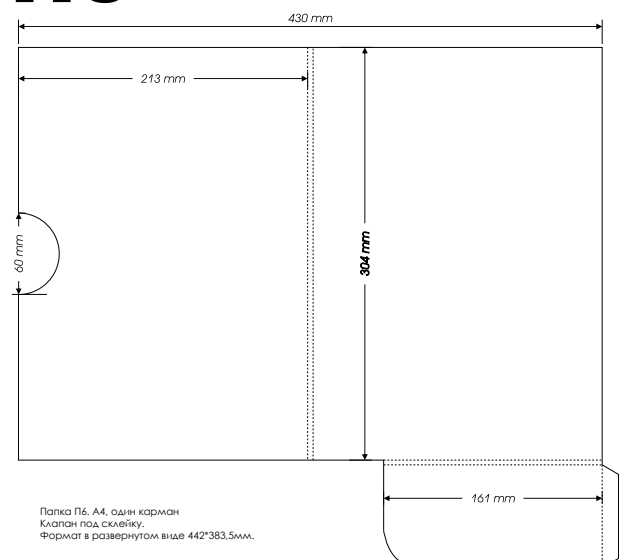

П4

Папка П4. А5, два кармана. Клапана: склейка, замок.
Формат в развернутом виде 447*326 мм.

П5

Папка П5. А4, один карман. Клапан замковый.
Формат в развернутом виде 545*405 мм.

П6

Папка П6. А4, один карман
Клапан под склейку.
Формат в развернутом виде 442*383,5мм.

П10

Папка П10. А4, два кармана, прорезь под евробуклет.
Клапаны замковые.
Формат в развернутом виде 570*380 мм.

П11

Папка П11. А4, один карман, прорезь под визитку.
Клапан замковый.
Формат в развернутом виде 547*430 мм.

П12

Папка П12. А4, два кармана, прорези под визитку и евробуклет.
Клапаны замковые.
Формат в развернутом виде 587*424 мм.

П13

П14

П15

Папка П15. А4, один карман. Клапан с застежкой.
Есть вырез под визитку
Формат в развернутом виде 505*375 мм.

П16

Папка П16. Эконом. А4, один карман, прорезь под визитку.
Формат в развернутом виде 482*343 мм.

П17

Папка П17. А4, один карман. Клапан замковый.
Формат в развернутом виде 530*412 мм.

П18

Папка П18. А4, два кармана, прорези под визитку и евробуклет.
Формат в развернутом виде 557*407 мм